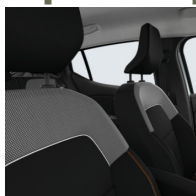

Opcie a príslušenstvo

Čalúnenie
Čalúnenie Stepway