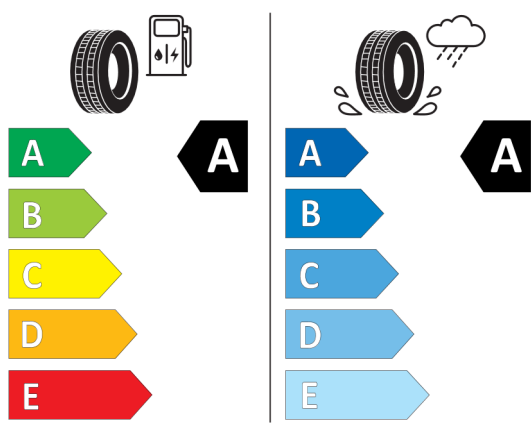

### Štítky pneumatík identické pre prednú i zadnú nápravu

**Hankook** 1025238

205/60R16 92 H C1

**Continental** 0358181

205/60 R 16 92 H C1

2020/740

2020/740

\*Vzhľadom k špecifikám výroby vozidiel zobrazujeme viac štítkov.